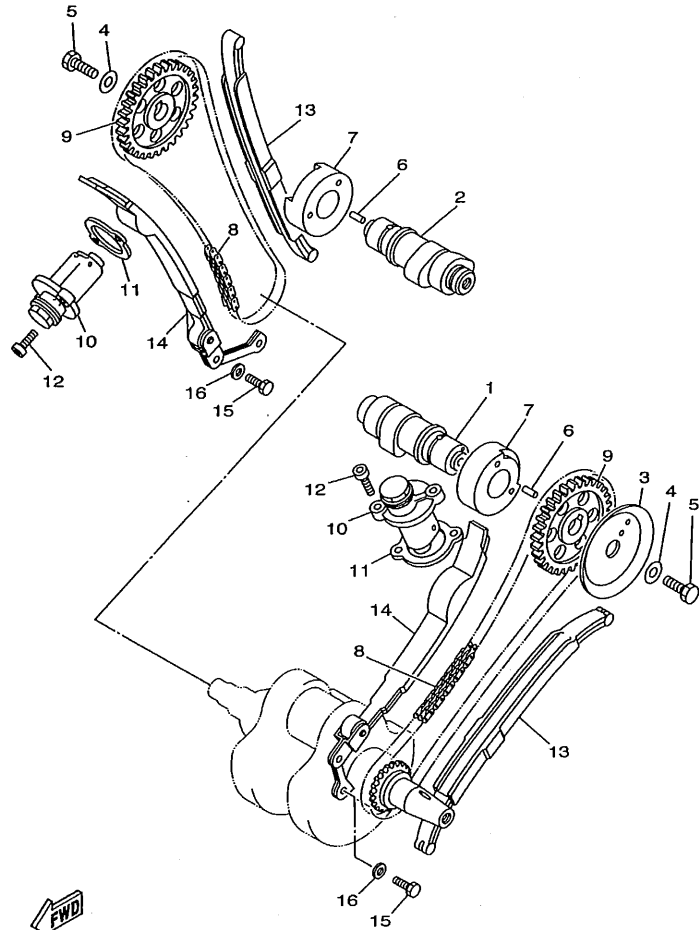

2GV110-7030

FIG. 4 VALVULA

REF. NO.	CODIGO NO.	DESCRIPCION	SENC	SEND	OBSERVACION
1	4VR-12111-00	VALVULA DE ADMISION	2	2	
2	4VR-12121-00	VALVULA DE ESCAPE	2	2	
3	3Y1-12116-00	ASIENTO RESORTE DE VALVULA	4	4	
4	3Y1-12114-01	RESORTE VALVULA EXTERIOR	4	4	
5	1J7-12119-01	SELLO DE ACEITE VALVULA	4	4	
6	3Y1-12117-01	RETEN RESORTE DE VALVULA	4	4	
7	1J7-12118-00	SEGURO DE VALVULA	8	8	
8	22U-12151-00	BRAZO DE BALANCIN DE VALVULA	4	4	
9	22U-12156-01	EJE DE BALANCIN	4	4	
10	22U-12159-00	TORNILLO DE AJUSTE DE VALVULA	4	4	
11	90170-06128	TUERCA	4	4	

4TR1010-6040

B6

FIG. 5 ARBOL DE LEV. CADENA

REF. NO.	CODIGO NO.	DESCRIPCION	SBNC	SBND	OBSERVACION
1	4VR-12171-00	ARBOL DE LEVAS 1	1	1	
2	4VR-12181-00	ARBOL DE LEVAS 2	1	1	
3	22U-11145-00	PLACA RESPIRADERO 2	1	1	
4	90201-10591	ARANDELA PLANA	2	2	
5	90101-10303	TORNILLO	2	2	
6	93605-10108	PASADOR DE CLAVIJA	2	2	
7	90380-28131	CASQUILLO SOLIDO	2	2	
8	94591-41118	CADENA	2	2	
9	22U-12176-01	CATALINA DE CADENA	2	2	
10	11H-12210-02	TENSOR CADENA DE LEVA	2	2	
11	3BT-12213-00	EMPAQUE DE CAJA TENSOR	2	2	
12	91314-06025	PERNO	4	4	
13	4VR-12231-00	TOPE DE GUIA 1	2	2	
14	22U-12241-00	TOPE DE GUIA 2	2	2	
15	97027-06016	PERNO	4	4	
16	92907-06600	ARANDELA	4	4	