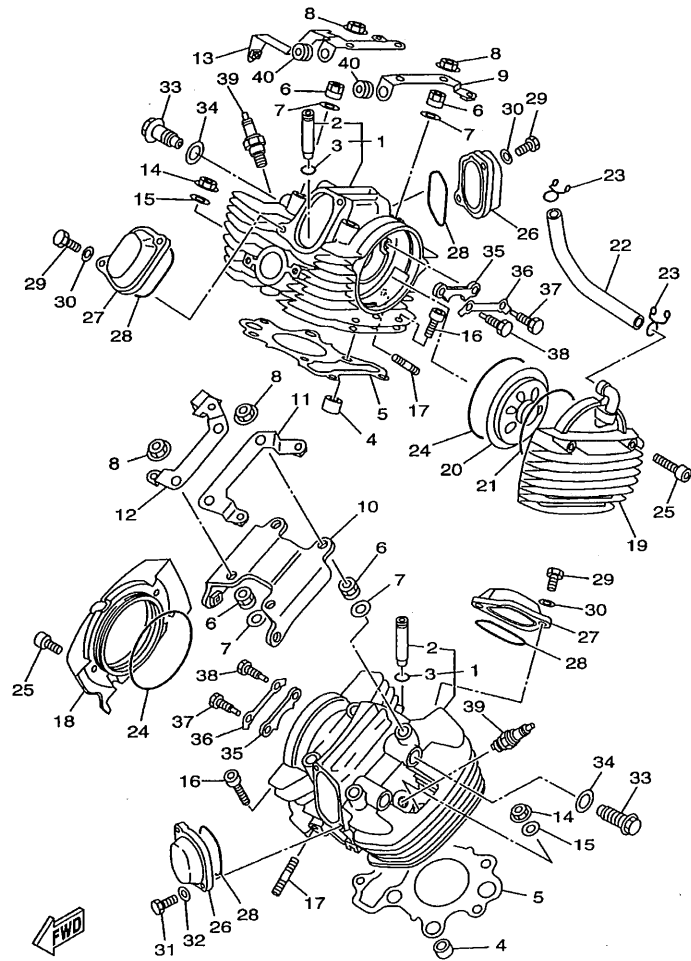

EJEMPLO

CONJUNTO CARBURADOR

.INYECTOR, piloto

.BOQUILLA, principal

- Cantidad de componentes de un conjunto

La numeración que aparece a la derecha de cada descripción, indica la cantidad de piezas por cada unidad de conjunto.

MOTOR

NUMERICAL INDEX	M1
-----------------------	----

FIG. 1 CULATA DE CILINDRO

4TR1010-6010

REF. NO.	CODIGO NO.	DESCRIPCION	SBNC	SBND	OBSERVACION
1	4VR-11102-11	CULATA DE CILINDRO COMPLETA	2	2	
2	4H7-11133-10	.GUIA VALV.DE ADM.	2	2	
3	93440-12052	.BOLA	2	2	
4	99530-17016	PASADOR, DE ESPIGA	4	4	
5	4VR-11181-00	JUNTA, DE CULATA 1	2	2	
6	90179-10395	TUERCA	8	8	
7	90201-10131	ARANDELA PLANA	8	8	
8	95707-10500	TUERCA DE BRIDA	8	8	
9	4TR-11142-00	SOPORTE DE CULATA DE CINDRO CU	1	1	
10	4TR-11152-00	SOPORTE DE CULATA DE CINDRO CU	1	1	
11	4TR-1111F-00	PLACA	1	1	
12	4TR-1112F-00	PLACA 2	1	1	
13	4TR-1135A-00	SOPORTE	1	1	
14	95707-08500	TUERCA DE BRIDA	2	2	
15	90201-08366	ARANDELA PLANA	2	2	
16	91314-08030	PERNO	4	4	
17	95617-08630	PERNO DE PUNTAL	4	4	
18	4TR-11187-11	CUBIERTA CULATA CIL.LAT.3	1	1	
19	4TR-11186-11	CUBIERTA CULATA CIL.LAT.2	1	1	
20	22U-11165-00	PLACA RESPIRADERO	1	1	
21	93210-89568	ANILLO O	1	1	
22	4TR-11166-00	TUBO RESPIRADERO 1	1	1	
23	90467-14015	PRESILLA	2	2	
24	93211-00612	ANILLO O	2	2	
25	91314-06035	PERNO	4	4	
26	22U-11186-00	CUBIERTA CULATA CIL.LAT.2	2	2	
27	22U-11187-00	CUBIERTA CULATA CIL.LAT.3	2	2	

FIG. 1 CULATA DE CILINDRO

4TR1010-6010

REF. NO.	CODIGO NO.	DESCRIPCION	SBNC	SBND	OBSERVACION
28	93210-62446	ANILLO O	4	4	
29	97027-06016	PERNO	6	6	
30	92907-06600	ARANDELA	6	6	
31	97024-06016	PERNO	2	2	
32	92904-06600	ARANDELA	2	2	
33	90401-16166	PERNO DE UNION	4	4	
34	90430-17168	JUNTA	4	4	
35	22U-1111F-01	PLACA	2	2	
36	90215-08229	ARANDELA DE CIERRE	2	2	
37	90109-08782	PERNO	2	2	
38	90109-08781	PERNO	2	2	
39	94701-00262	BUJIA (NGK DPR7EA 9)	2	2	
40	90480-13018	TAPON	2	2	