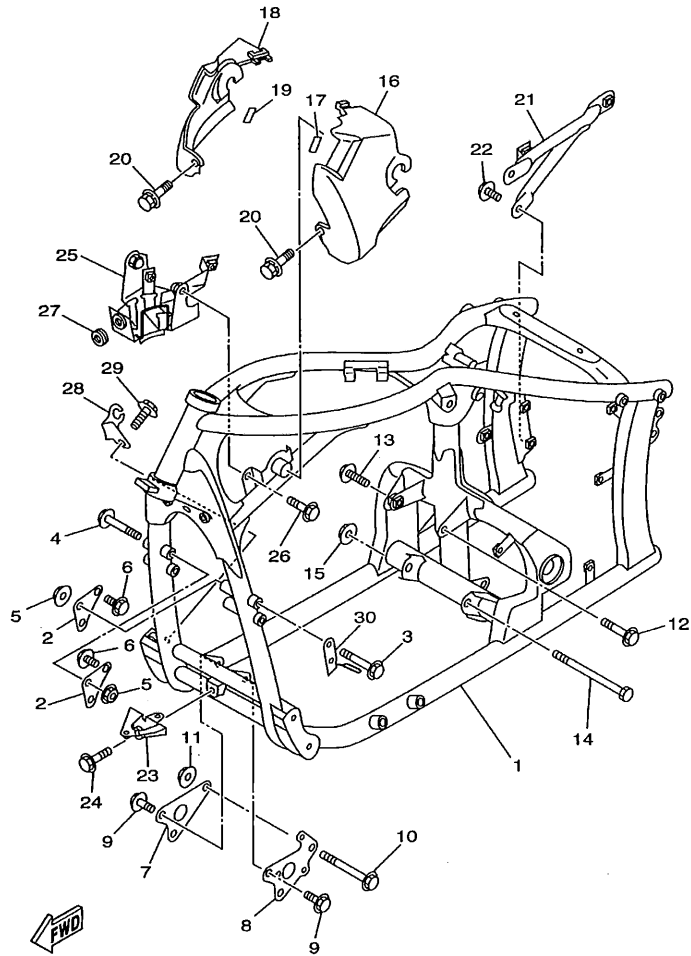

FIG. 18 CUADRO

4VR3332-8181

REF. NO.	CODIGO NO.	DESCRIPCION	SBNC	SBND			OBSERVACION
28	4TR-2144G-01	SOPORTE DE INTERRUPTOR	1	1			
29	95807-06012	TUERCA DE REBORDE	1	1			
30	4VR-21161-00	SOPORTE DE CABLE	1	1