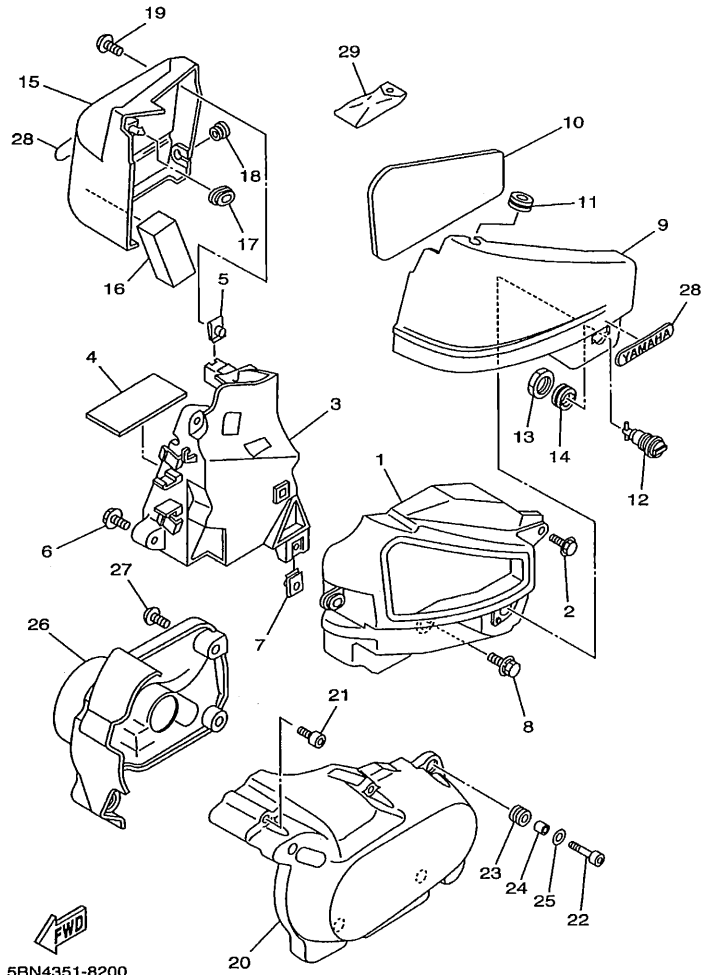

FIG. 20 CUBIERTA LATERAL

5BN4351-8200

REF. NO.	CODIGO NO.	DESCRIPCION	5BNC	5BND	OBSERVACION
26	4VR-21741-00	CUBIERTA LATERAL 4	1	1	
27	90110-06200	TORNILLO ALLEN	4	4	
28	3LS-21781-10	EMBLEMA 1	2	2	
29	4TR-28100-00	JUEGO DE HERRAMIENTAS	1	1