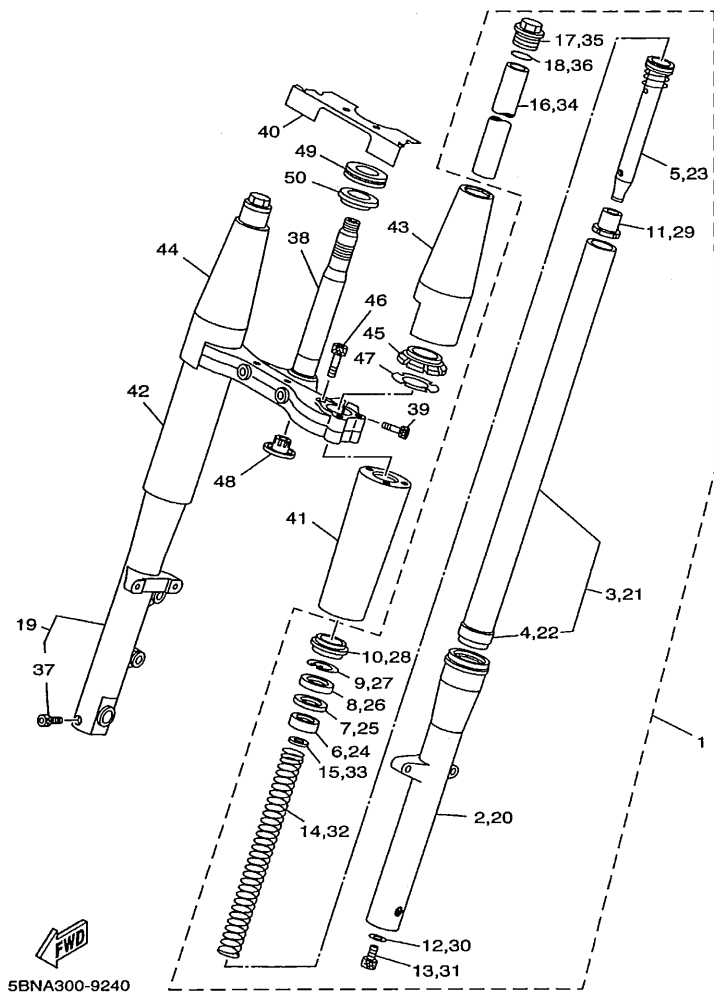

FIG. 24 HORQUILLA DELANTERA

5BNA300-9240

REF. NO.	CODIGO NO.	DESCRIPCION	BBNC	BBND	OBSERVACION
28	4EB-23144-00	.GUARDAPOLVO	1	1	
29	4YR-23173-00	.VASTAGO AHUSADO	1	1	
30	509-23158-L0	.EMPAQUE	1	1	
31	278-23181-50	.TORNILLO CABEZAHEXAGONAL	1	1	
32	5BN-23141-00	.RESORTE HORQUILLA DELANT.	1	1	
33	4DW-23149-40	.ARANDELA DE RESORTE SUPERIOR	1	1	
34	4TR-23118-00	.SEPARADOR	1	1	
35	3EN-23111-50	.TAPON	1	1	
36	43F-23188-10	.ANILLO O	1	1	
37	91314-08040	.PERNO	1	1	
38	5BN-23340-00	PLATINA INFERIOR COMPLETA	1	1	
39	91314-08020	PERNO	4	4	
40	5BN-23472-00	PROTECTOR	1	1	
41	5BN-23123-00	CUBIERTA INFERIOR 1	1	1	
42	5BN-23133-00	CUBIERTA INFERIOR 2	1	1	
43	5BN-23121-00	CUBIERTA SUPERIOR 1	1	1	
44	5BN-23131-00	CUBIERTA SUPERIOR 2	1	1	
45	5BN-23163-00	EMPAQUE	2	2	
46	91317-06045	PERNO	6	6	
47	5BN-23165-00	ARANDELA DE FIELTRO	2	2	
48	4KM-23123-01	CUBIERTA INFERIOR 1	1	1	
49	93399-99932	COJINETE	1	1	
50	3FV-23462-00	RETEN DE DIRECCION	1	1