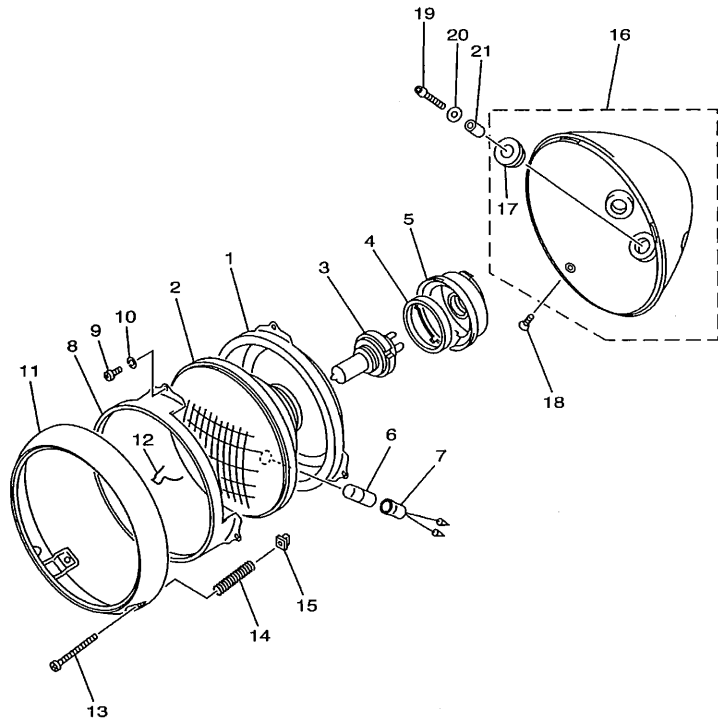

FIG. 36 FARO DELANTERO

REF. NO.	CODIGO NO.	DESCRIPCION	SBNC	SBND	OBSERVACION
1	4NK-84394-00	ANILLO DE MONTAJE	1	1	
2	2K3-84321-40	LENTE COMPLETO	1	1	
3	2F9-84314-00	BOMBILLA(12V-60/55W)	1	1	HALOGEN
4	2F9-84375-00	PLACA FIXATION DE BOMBILLO	1	1	
5	2F9-84397-01	CUBIERTA DE ENCASTRE	1	1	
6	4E2-84347-00	BOMBILLA (12V-4W)	1	1	
7	306-84346-30	ENCASTRE DE LUZ PILOTO	1	1	
8	2F9-84395-00	ANILLO DE RETEN	1	1	
9	98502-04008	TORNILLO DE CABEZA CON PLANA	3	3	
10	92902-04100	ARANDELA	3	3	
11	4NK-84315-00	ARO DE FARO DELANTERO	1	1	
12	290-84124-21	JUEGO DE RESORTES	1	1	
13	341-84331-60	TORNILLO DE AJUSTE DE ARO	2	2	
14	5G2-84332-60	RESORTE DE TORNILLO	2	2	
15	198-84334-60	TUERCA DE AJUSTE	2	2	
16	5BN-84330-00	CUERPO COMPLETO	1	1	
17	42X-84366-00	.AMORTIGUADOR FARO DELANTERO	3	3	
18	98704-05012	TORNILLO DE CABEZA PLANA	2	2	
19	92017-06025	PERNO	3	3	
20	90201-060A3	ARANDELA PLANA	3	3	
21	90387-0610J	CASQUILLO CON VALONA	3	3	

5BN4351-8360