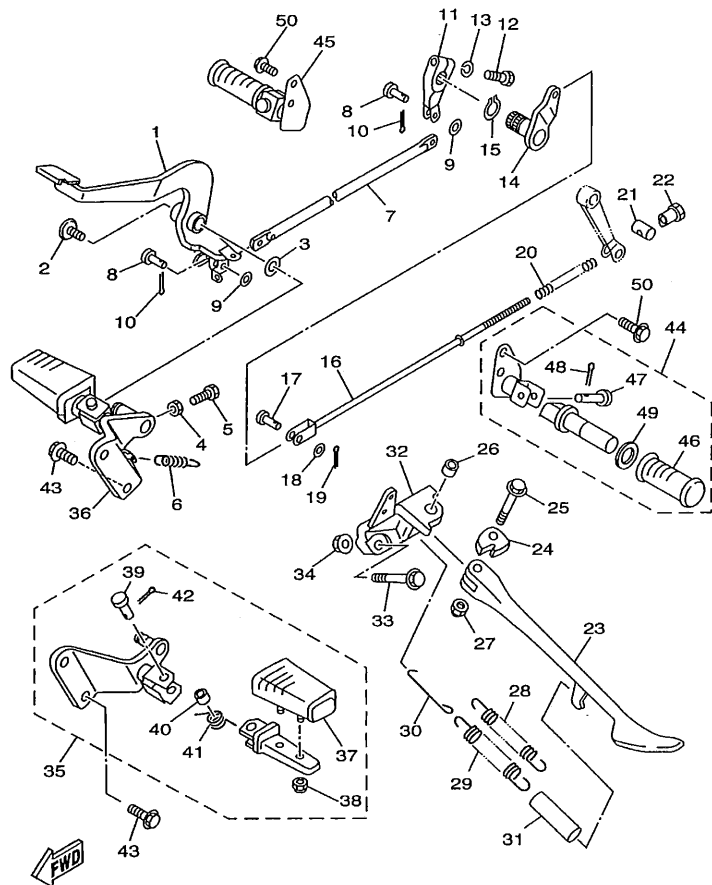

FIG. 32 SOPORTE. APOYAPIE

4VR1300-7322

REF. NO.	CODIGO NO.	DESCRIPCION	SENC	SEND				OBSERVACION
28	90506-23490	RESORTE DE TENSION	1	1				
29	90506-29507	RESORTE DE TENSION	1	1				
30	4TR-27315-01	CONEXION DE PUNTAL LATERAL	1	1				
31	90445-16641	TUBO	1	1				
32	4VR-27321-00	SOPORTE DE PUNTAL LATERAL	1	1				
33	90105-10727	TORNILLO CON ARANDELA	2	2				
34	95607-10200	TUERCA DE AUTO-CIERRE	2	2				
35	4VR-27410-00	APOYAPIE DELANTERO (MI)	1	1				
36	4VR-27420-00	APOYAPIE DELANTERO (MD)	1	1				
37	4VR-27413-00	.CUBIERTA DE APOYAPIE	1	1				
38	95607-06100	.TUERCA AUTOBLOCANTE	2	2				
39	90240-08084	.PASADOR CON HOYO	1	1				
40	90387-087K5	.CASQUILLO CON VALONA	1	1				
41	90508-18696	.RESORTE DE TORSION	1	1				
42	91401-25015	.PASADOR DE CHAVETA	1	1				
43	90105-102A3	TORNILLO CON ARANDELA	4	4				
44	5BN-27430-00	APOYAPIE POSTERIOR COMPLETO 1	1	1				
45	5BN-27440-00	APOYAPIE POSTERIOR COMPLETO 2	1	1				
46	120-27433-00	.CUBIERTA APOYAPIE TRASERO	1	1				
47	91701-06032	.PASADOR DE ABRAZADERA	1	1				
48	91401-20015	.PASADOR DE CHAVETA	1	1				
49	90201-20279	.ARANDELA PLANA	1	1				
50	90105-082A5	TORNILLO CON ARANDELA	4	4