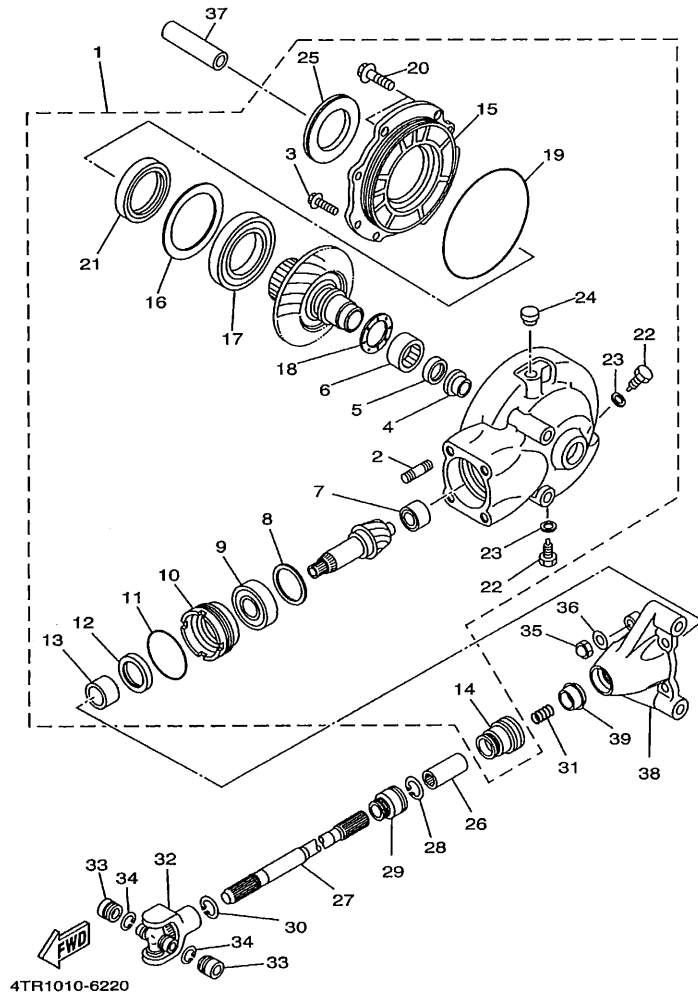

FIG. 22 EJE DE TRACCION

REF. NO.	CODIGO NO.	DESCRIPCION	SBNC	SBND	OBSERVACION
1	4TR-46101-00	CAJA ENGRANAJE EJE TRAS COMPL	1	1	
2	90116-10593	.ESPARRAGO	4	4	
3	90119-08126	.TORNILLO CON ARANDELA	6	6	
4	22U-46153-00	.COLLAR DE GUIA	1	1	
5	93101-30084	.SELLO ACEITE	1	1	
6	93311-43729	.COJINETE	1	1	
7	2H7-46102-00	.COJINETE COMPLETO	1	1	
8	1J7-17537-Y0-30	.CUNA DE EMPUJE (0.30T)	1	1	UR
	1J7-17537-Y0-40	.CUNA DE EMPUJE (0.40T)	1	1	UR
	1J7-17537-Y0-50	.CUNA DE EMPUJE (0.50T)	1	1	UR
9	93306-30539	.COJINETE	1	1	
10	4H7-46125-00	.RETEN DE COJINETE	1	1	
11	93210-60426	.ANILLO O	1	1	
12	93101-38098	.SELLO ACEITE	1	1	
13	90387-256G9	.CASQUILLO CON VALONA	1	1	
14	22U-46136-00	.SELLO 1	1	1	
15	22U-46152-00	.CAJA DE COJINETE	1	1	
16	22U-46117-00-25	.CUNA ENGRANAJE DE ANILLO	1	1	UR
	22U-46117-00-30	.CUNA ENGRANAJE DE ANILLO	1	1	UR
	22U-46117-00-40	.CUNA ENGRANAJE DE ANILLO	1	1	UR
17	93316-01301	.COJINETE	1	1	
18	22U-46118-00-12	.ARANDELA DE EMPUJE (1.2T)	1	1	UR
	22U-46118-00-14	.ARANDELA DE EMPUJE (1.4T)	1	1	UR
	22U-46118-00-16	.ARANDELA DE EMPUJE (1.6T)	1	1	UR
	22U-46118-00-18	.ARANDELA DE EMPUJE (1.8T)	1	1	UR
	22U-46118-00-20	.ARANDELA DE EMPUJE (2.0T)	1	1	UR
19	93211-39569	.ANILLO O	1	1