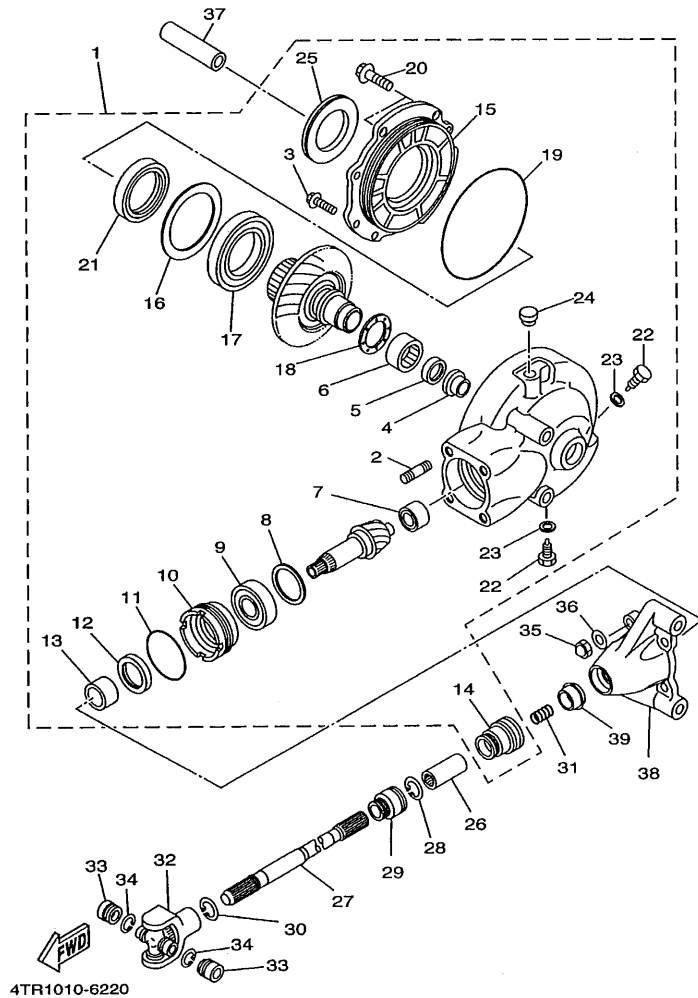

FIG. 22 EJE DE TRACCION

REF. NO.	CODIGO NO.	DESCRIPCION	SENC	SEND	OBSERVACION
20	90105-10285	.TORNILLO CON ARANDELA	2	2	
21	93102-65277	.SELLO ACEITE	1	1	
22	90340-14132	.TORNILLO, DE DRENAJE	2	2	
23	214-11198-01	.EMPAQUE	2	2	
24	56W-17590-00	.RESPIRADERO COMPLETO	1	1	
25	1J7-25319-02	.SELLO DE MASA PARA POLVO	1	1	
26	22U-46123-00	ACOPLAMIENTO DE ENGRANAJE	1	1	
27	5BN-46171-00	EJE DE TRACCION COMPL.	1	1	
28	99009-18400	PRESILLA REDONDA	1	1	
29	22U-46137-00	SELLO 2	1	1	
30	93410-22039	BOLA	1	1	
31	90501-15722	RESORTE DE COMPRESION	1	1	
32	4X7-46180-00	JUNTA TRASNVERSAL COMPLETA	1	1	
33	93311-21044	COJINETE	2	2	
34	93440-20088	BOLA	2	2	
35	90176-10075	TUERCA CORONA	4	4	
36	92990-10600	ARANDELA	4	4	
37	90387-1510D	CASQUILLO CON VALONA	1	1	
38	4TR-46154-00	CUBIERTA DE ENCAJE	1	1	
39	4TR-46297-00	CUBIERTA, PARA POLOVO	1	1