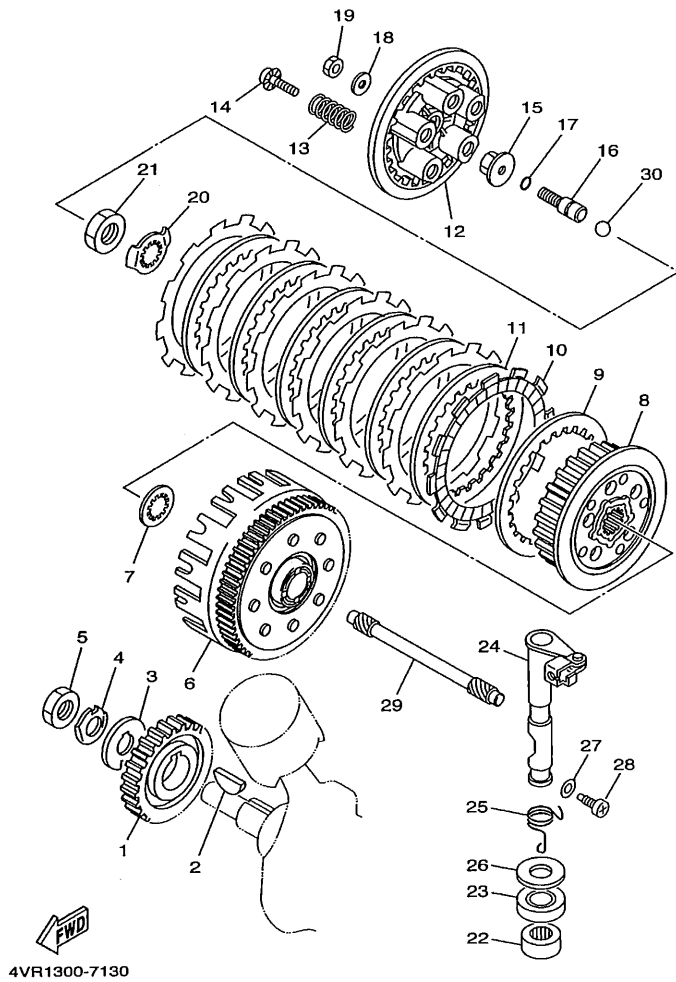

FIG. 13 EMBRAGUE

REF. NO.	CODIGO NO.	DESCRIPCION	SENC	SEND			OBSERVACION
28	90149-08067	TORNILLO DE REGLAJE	1	1			
29	22U-16357-00	VARILLA DE EMPUJE 2	1	1			
30	93515-32029	BOLA	1	1