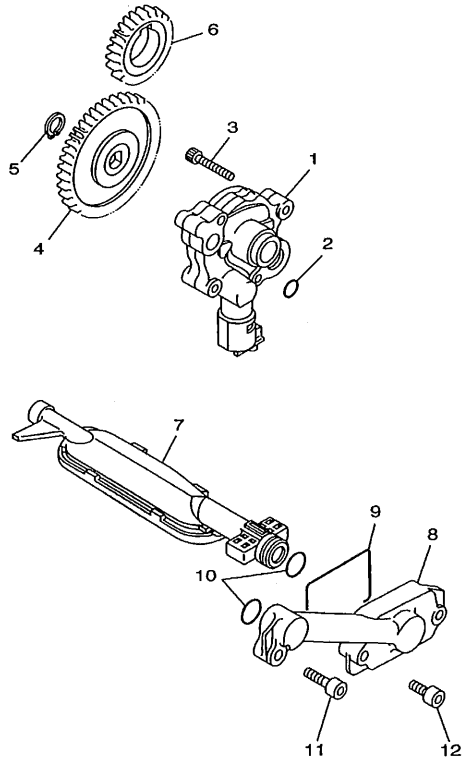

FIG. 6 BOMBA DE ACEITE

REF. NO.	CODIGO NO.	DESCRIPCION	SENC	SEND	OBSERVACION
1	4VR-13300-00	BOMBA DE ACEITE COMPLETA	1	1	
2	93210-10096	ANILLO O	1	1	
3	91317-06030	PERNO	3	3	
4	4VR-13325-00	ENGRANAJE IMPULSOR DE BOMBA 1	1	1	
5	99009-11400	PRESILLA REDONDA	1	1	
6	22U-13324-00	ENGRANAJE TRACC. DE BOMBA	1	1	
7	4TR-13410-00	CAJA DE FILTRO COMPLETA	1	1	
8	4VR-13417-00	TAPA DE FILTRO	1	1	
9	22U-13415-00	SELLO COLADOR ACEITE	1	1	
10	93210-15151	ANILLO O	2	2	
11	91314-06025	PERNO	1	1	
12	91314-06020	PERNO	2	2	

4VR1300-7060