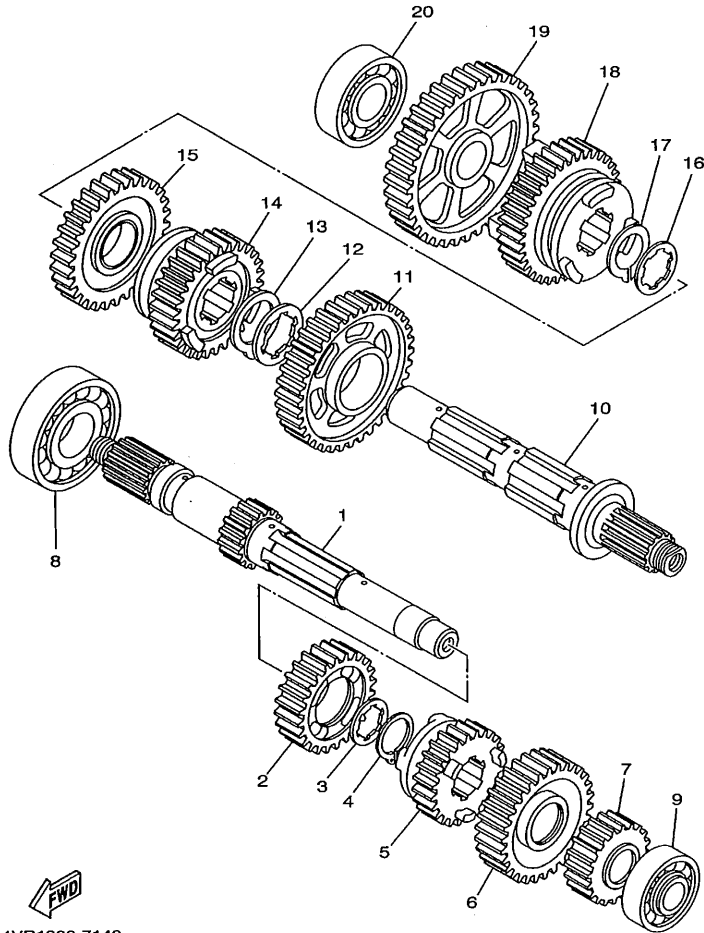

FIG. 14 TRANSMISION

REF. NO.	CODIGO NO.	DESCRIPCION	SBNC	SBND	OBSERVACION
1	4VR-17411-00	EJE PRIMARIO	1	1	
2	3JB-17141-00	ENGRANAJE PINON DE 4TA	1	1	
3	90209-22191	ARANDELA DE SEPARACION	1	1	
4	93440-25084	BOLA	1	1	
5	4VR-17131-00	ENGRANAJE PINON DE 3RA	1	1	
6	4VR-17151-00	ENGRANAJE PINON DE 5TA	1	1	
7	4KU-17121-00	ENGRANAJE DE PINON DE 2DA	1	1	
8	93306-30525	COJINETE (B6305)	1	1	
9	93306-00401	COJINETE (B6004)	1	1	
10	22U-17402-00	EJE DE TRACCION COMPLETO	1	1	
11	4KU-17221-00	ENGRANAJE RUEDA DE 2DA	1	1	
12	90209-27192	ARANDELA DE SEPARACION	1	1	
13	93440-30077	BOLA	1	1	
14	4VR-17251-00	ENGRANAJE RUEDA DE 5TA	1	1	
15	4VR-17231-00	ENGRANAJE RUEDA DE 3RA	1	1	
16	90209-22191	ARANDELA DE SEPARACION	1	1	
17	93440-25084	BOLA	1	1	
18	4TR-17241-00	ENGRANAJE DE RUEDA 4TA	1	1	
19	22U-17211-00	ENGRANAJE RUEDA DE 1 RA	1	1	
20	93306-00428	COJINETE	1	1	

4VR1300-7140