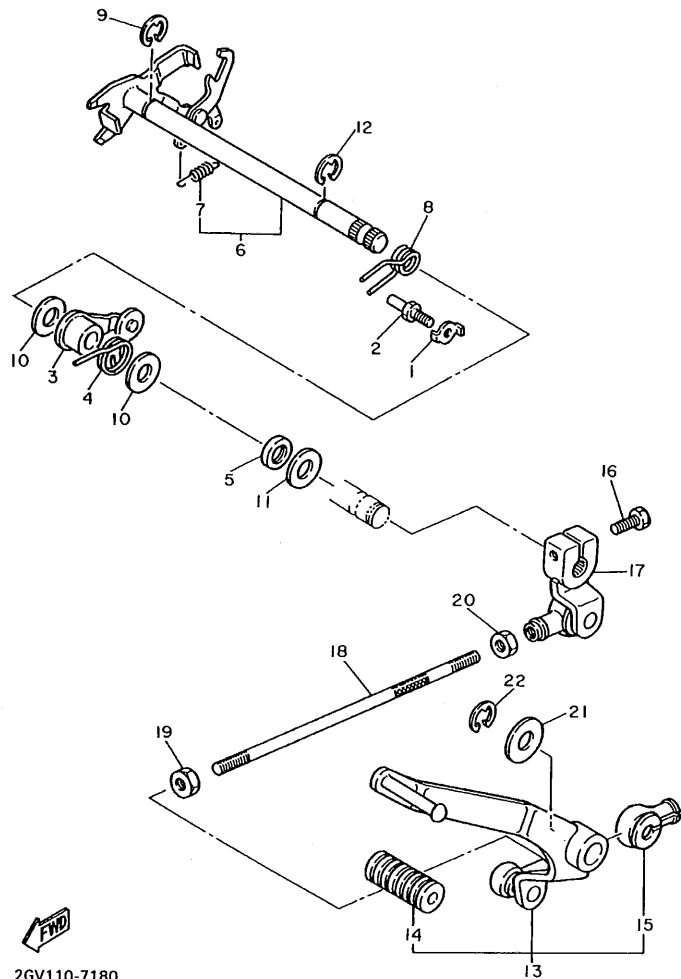

FIG. 17 EJE DE CAMBIO. PEDAL

2GV110-7180

REF. NO.	CODIGO NO.	DESCRIPCION	95NC	95ND	OBSERVACION
1	90215-18178	ARANDELA DE CIERRE	1	1	
2	4G0-18127-00	PASADOR DE PALANCA	1	1	
3	4TR-18140-00	PALANCA DE TOPE COMPLETA	1	1	
4	90508-290B5	RESORTE DE TORSION	1	1	
5	93102-12106	SELLO ACEITE (SD 12-22-5 HS)	1	1	
6	4TR-18120-00	PALANCA DE SELECTOR COMPLETO	1	1	
7	90506-08227	.RESORTE DE TENSION	1	1	
8	90508-32536	RESORTE DE TORSION	1	1	
9	99001-10600	PRESILLA REDONDA	1	1	
10	90201-12588	ARANDELA PLANA	2	2	
11	90201-12575	ARANDELA PLANA	1	1	
12	99001-10600	PRESILLA REDONDA	1	1	
13	4TR-18110-00	PEDAL DE CAMBIO COMPLETO	1	1	
14	22N-18113-00	.FUNDA DEL PEDAL DEL CAMBIO	1	1	
15	2H9-18154-00	.CUBIERTA GUARDAPOLVO	1	1	
16	97024-06020	PERNO	1	1	
17	4TR-18112-00	BRAZO DEL CANBIO	1	1	
18	2UJ-18115-02	VARILLA DEL CANBIO	1	1	
19	90170-06228	TUERCA	1	1	
20	95304-06700	TUERCA	1	1	
21	90201-12688	ARANDELA PLANA	1	1	
22	99009-12400	PRESILLA REDONDA	1	1