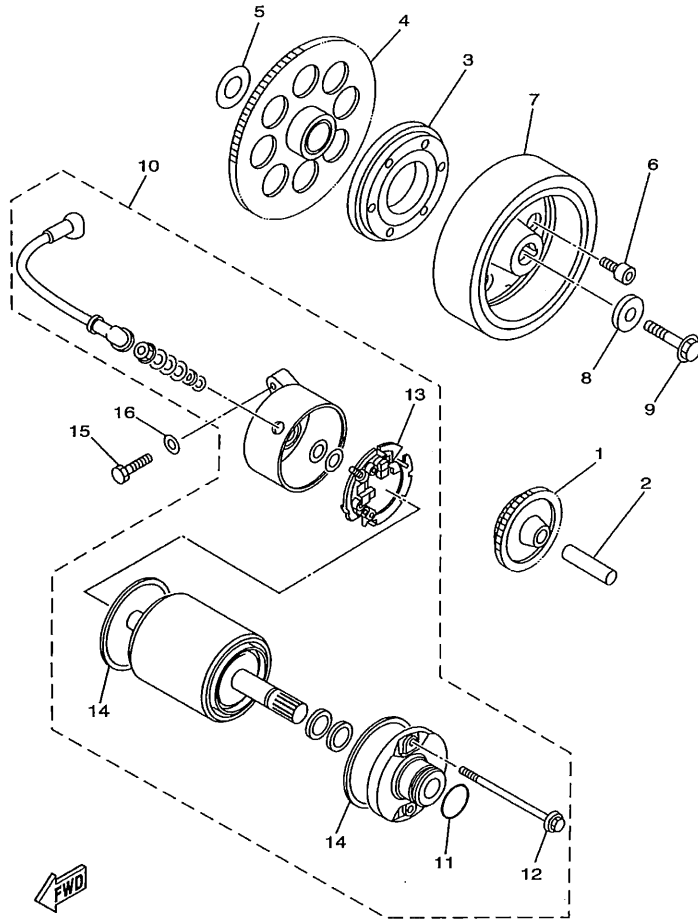

FIG. 12 EMBRAG. DEL ARRANQUE

4TR1010-6120

REF. NO.	CODIGO NO.	DESCRIPCION	SBNC	SBND	OBSERVACION
1	22U-15512-00	ENGRENAJE NEUTRO	1	1	
2	5H0-15521-00	EJE 1	1	1	
3	4TR-15590-00	ENSAMBLE GUIA CADENA ARRANQUE	1	1	
4	4VR-15517-00	ENGRENAJE POSICION 2DA	1	1	
5	90201-25290	ARANDELA PLANA	1	1	
6	90110-08212	TORNILLO ALLEN	6	6	
7	4VR-81450-00	ROTOR COMPLETO	1	1	
8	90201-107E9	ARANDELA PLANA	1	1	
9	90105-10152	TORNILLO CON ARANDELA	1	1	
10	4VR-81800-00	MOTOR DE ARRANQUE COMPLETO	1	1	
11	1FK-81847-00	.ANILLO GOMA	1	1	
12	3HE-81826-00	.PERNO	2	2	
13	3KS-81840-00	.SOSTEN DE ESCOBILLA COMPLETO	1	1	
14	11H-81844-00	.EMPAQUE	2	2	
15	97070-06025	PERNO	2	2	
16	92990-06600	ARANDELA	2	2