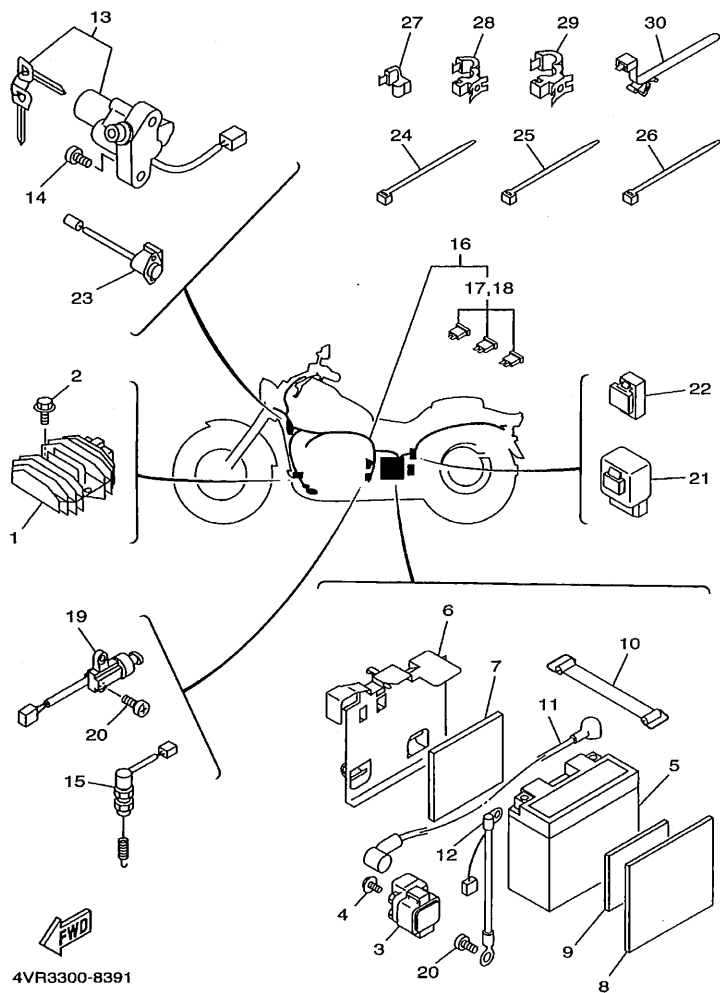

FIG. 39 EQUIPO ELECTRICO 1

4VR3300-8391

REF. NO.	CODIGO NO.	DESCRIPCION	SBNC	SBND	OBSERVACION
1	5BN-81960-00	RECTIFICADOR Y REGULADOR	1	1	
2	95804-06020	TUERCA DE REBORDE	2	2	
3	4BH-81940-00	CONJUNTO ARRANCADOR RELEVO	1	1	
4	95027-06008	PERNO, DE BRIDA	2	2	
5	4TX-82100-01	BATERIA COMPLETA (GT12B-4)	1	1	
6	5BN-82129-00	CUBIERTA DE BATERIA	1	1	
7	29N-14425-00	AMORTIGUADOR 1	1	1	
8	4VR-2176E-00	PLACA	1	1	
9	29N-14425-00	AMORTIGUADOR 1	1	1	
10	133-82131-00	TIRANTE DE BATERIA	1	1	
11	5BN-82115-00	CABLE CONDUCTOR POSITIVO	1	1	
12	5BN-82116-00	CABLE CONDUCTOR NEGATIVO	1	1	
13	4VR-82501-00	LLAVE DE IGNICION COMPLT	1	1	
14	92017-08020	PERNO	2	2	
15	3HN-82530-11	INTERRUPTOR DE PARADA COMPLETO	1	1	
16	5BN-82590-00	CONJUNTO DE CABLES	1	1	
17	36Y-82151-00	.FUSIBLE (15A-BL)	3	3	
18	42X-82151-00	.FUSIBLE (10A-BL)	3	3	
19	3LD-82566-80	INTERRUPTOR	1	1	
20	90157-05079	TORNILLO CABEZA CONICA PLANA	2	2	
21	3EN-81950-00	RELE COMPLETO	1	1	
22	1UY-81950-92	RELE COMPLETO	1	1	
23	4TR-82560-00	INTER. DE TERMO	1	1	
24	1UA-82591-00	BANDA	4	4	
25	1UA-82591-00	BANDA	11	11	
26	1UA-82591-00	BANDA	1	1	
27	90464-05188	BRIDA	2	2