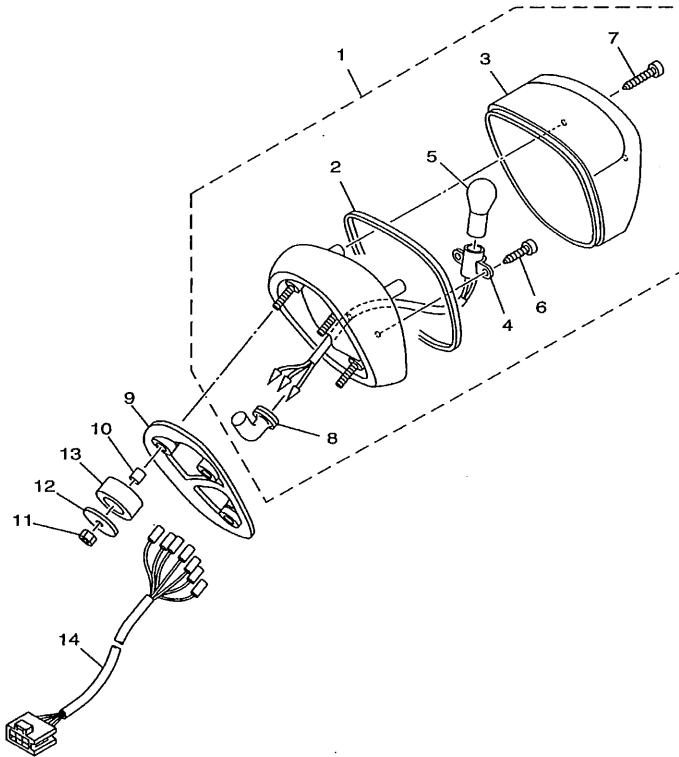

FIG. 37 LUZ DE COLA

5BN4351-8370

REF. NO.	CODIGO NO.	DESCRIPCION	SBNC	SBND			OBSERVACION
1	5BN-84700-10	FARO TRASERO COMPLET.	1	1			
2	4NK-84702-00	.EMPAQUE LENTE FARO TRASERO	1	1			
3	4YP-84721-00	.LENTE DE FARO TRASERO	1	1			
4	5BN-84735-00	.CABLE COMPLETA	1	1			
5	31L-84714-00	.BOMBILLA (12V-21/5W)	1	1			
6	97707-40516	.TORNILLO ROSCA HEMBRA	2	2			
7	97780-40525	.TORNILLO ROSCA HEMBRA	3	3			
8	5BN-84154-00	.ANILLO PROTECTOR	1	1			
9	4NK-84527-01	AMORTIGUADOR	1	1			
10	90387-07038	CASQUILLO CON VALONA	3	3			
11	95307-06600	TUERCA	3	3			
12	90201-065G8	ARANDELA PLANA	3	3			
13	5BN-84553-00	AMORTIGUADOR	3	3			
14	5BN-84717-00	CABLE DE FARO TRASERO	1	1