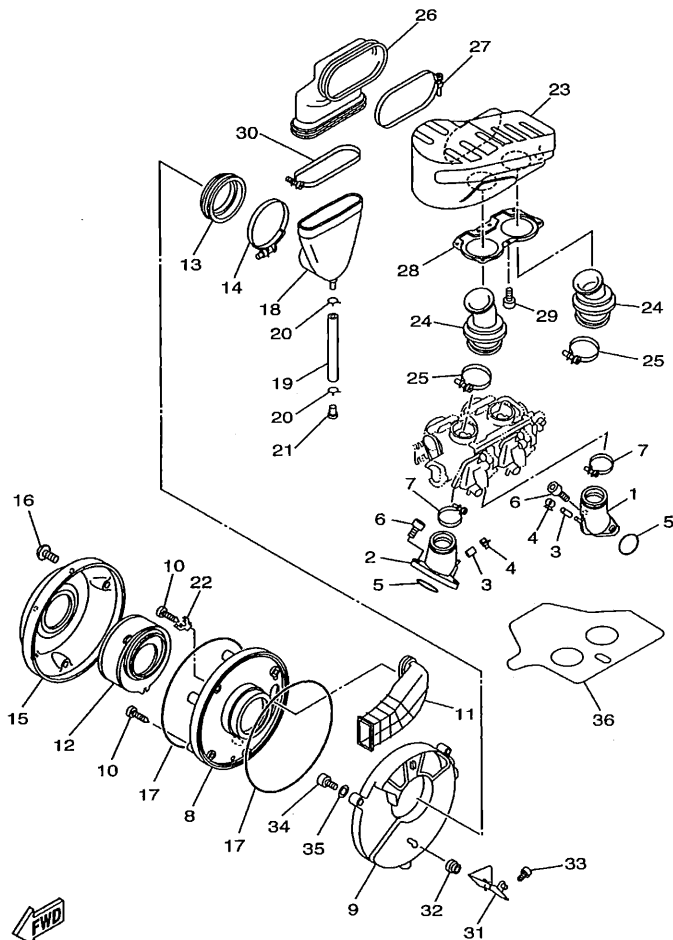

FIG. 7 ADMISION

4VR1300-7070

REF. NO.	CODIGO NO.	DESCRIPCION	BBNC	BBND	OBSERVACION
28	4VR-13594-00	CUBIERTA MULTIPLE 2	1	1	
29	97707-40106	TORNILLO ROSCA HEMBRA	7	7	
30	4TR-14455-00	BANDA	1	1	
31	4TR-14499-00	SOPORTE 2	1	1	
32	90480-13398	TAPON	1	1	
33	91317-06016	PERNO	2	2	
34	91317-06020	PERNO	2	2	
35	92907-06600	ARANDELA	2	2	
36	4TR-12682-00	PROTECTOR	1	1