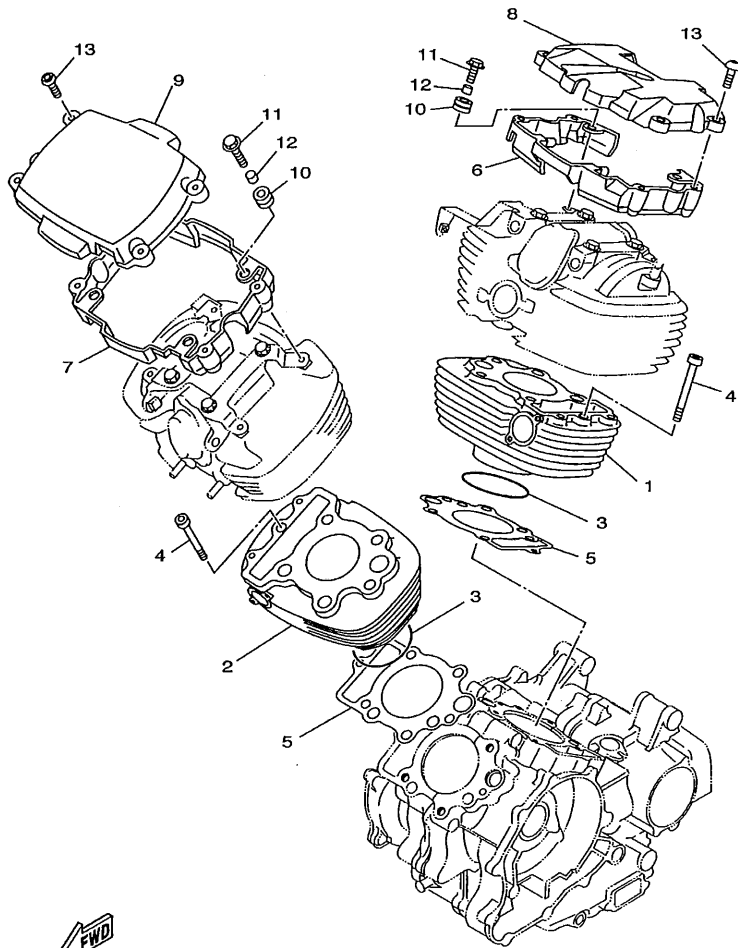

CONTENIDO

MOTOR

CULATA DE CILINDRO	B2
CILINDRO	B4
CIGUENAL. PISTON	B5
VALVULA	B6
ARBOL DE LEV. CADENA	B7
BOMBA DE ACEITE	B8
ADMISION	B9
CARBURADOR	B11
DESCARGA	B13
CARTER	B14
CUBIERTA DE CARTER 1	C2
EMBRAG. DEL ARRANQUE	C4
EMBRAGUE	C5
TRANSMISION	C7
ENGR. MEDIO DE TRAC.	C8
LEVA DE CAMBIO. HORQ	C9
EJE DE CAMBIO. PEDAL	C10

FIG. 1 CULATA DE CILINDRO

4TR1010-6010

REF. NO.	CODIGO NO.	DESCRIPCION	SBNC	SBND	OBSERVACION
28	93210-62446	ANILLO O	4	4	
29	97027-06016	PERNO	6	6	
30	92907-06600	ARANDELA	6	6	
31	97024-06016	PERNO	2	2	
32	92904-06600	ARANDELA	2	2	
33	90401-16166	PERNO DE UNION	4	4	
34	90430-17168	JUNTA	4	4	
35	22U-1111F-01	PLACA	2	2	
36	90215-08229	ARANDELA DE CIERRE	2	2	
37	90109-08782	PERNO	2	2	
38	90109-08781	PERNO	2	2	
39	94701-00262	BUJIA (NGK DPR7EA 9)	2	2	
40	90480-13018	TAPON	2	2	