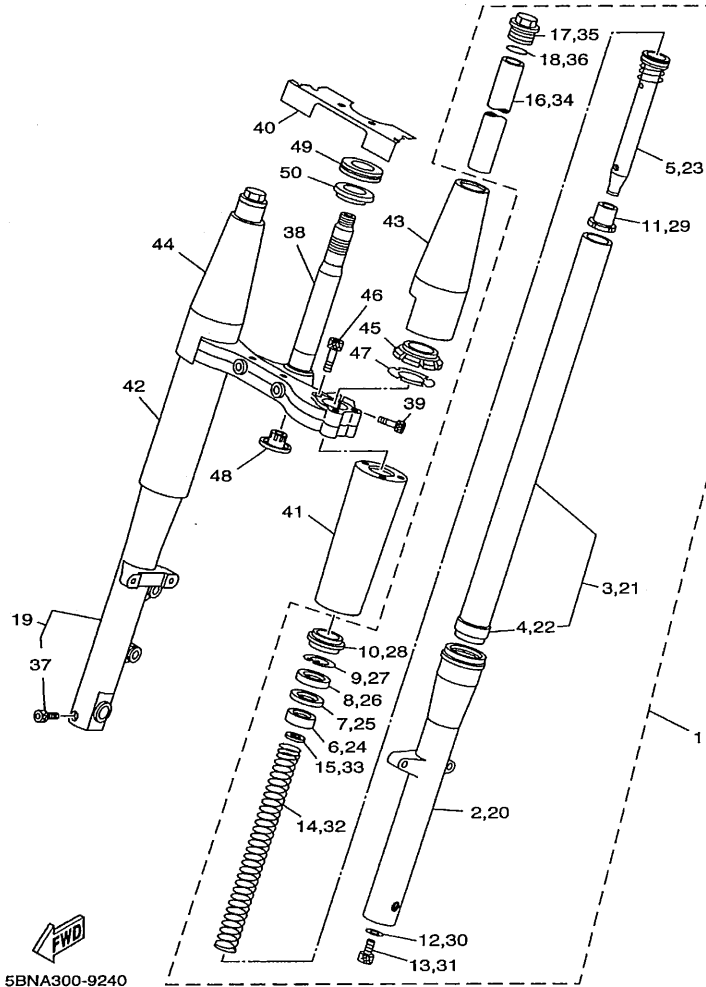

FIG. 24 HORQUILLA DELANTERA

REF. NO.	CODIGO NO.	DESCRIPCION	SBNC	SBND	OBSERVACION
1	5BN-23102-00	HORQUILLA DELANTERA COMPL.(MI)	1	1	
2	5BN-23126-00	.TUBO EXTERIOR 1	1	1	
3	5BN-23110-00	.TUBO INTERIOR COMPLETO 1	1	1	
4	5BN-23171-00	..PISTON HORQUILLA DELANT.	1	1	
5	5BN-23170-00	.CILINDRO COMPL DE HORQ DELAN	1	1	
6	4FM-23125-40	.METAL CORREDIZO 1	1	1	
7	36Y-23146-10	.ARANDELA DE SELLO DE ACEITE	1	1	
8	4EB-23145-00	.RETEN DE ACEITE	1	1	
9	26H-23156-00	.PRESILLA DEL RETEN DE ACEITE	1	1	
10	4EB-23144-00	.GUARDAPOLVO	1	1	
11	4YR-23173-00	.VASTAGO AHUSADO	1	1	
12	509-23158-L0	.EMPAQUE	1	1	
13	278-23181-50	.TORNILLO CABEZAHEXAGONAL	1	1	
14	5BN-23141-00	.RESORTE HORQUILLA DELANT.	1	1	
15	4DW-23149-40	.ARANDELA DE RESORTE SUPERIOR	1	1	
16	4TR-23118-00	.SEPARADOR	1	1	
17	3EN-23111-50	.TAPON	1	1	
18	43F-23188-10	.ANILLO O	1	1	
19	5BN-23103-00	HORQUILLA DELANTERA COMPL.(MD)	1	1	
20	5BN-23136-00	.TUBO EXTERIOR (DER.)	1	1	
21	5BN-23110-00	.TUBO INTERIOR COMPLETO 1	1	1	
22	5BN-23171-00	..PISTON HORQUILLA DELANT.	1	1	
23	5BN-23170-00	.CILINDRO COMPL DE HORQ DELAN	1	1	
24	4FM-23125-40	.METAL CORREDIZO 1	1	1	
25	36Y-23146-10	.ARANDELA DE SELLO DE ACEITE	1	1	
26	4EB-23145-00	.RETEN DE ACEITE	1	1	
27	26H-23156-00	.PRESILLA DEL RETEN DE ACEITE	1	1