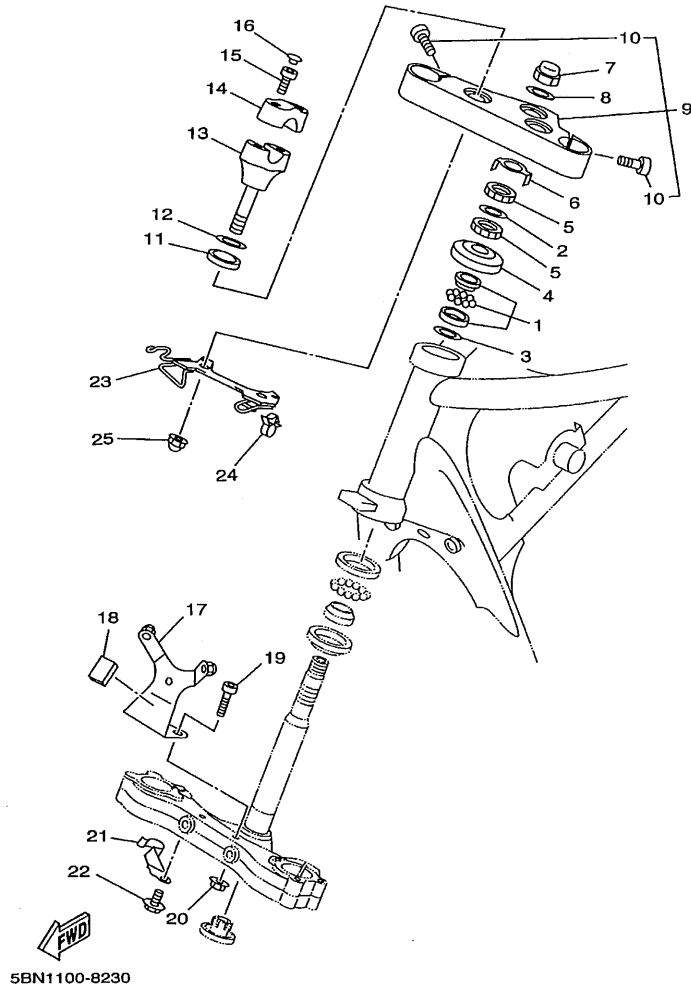

FIG. 23 DIRECCION

REF. NO.	CODIGO NO.	DESCRIPCION	SENC	SESD			OBSERVACION
1	93399-99931	COJINETE	1	1			
2	90202-26142	ARANDELA DE PLANA	1	1			
3	90202-24190	ARANDELA DE PLANA	1	1			
4	1W1-23416-00	CUBIERTA DE BASE DE BOLA 2	1	1			
5	90179-25033	TUERCA	2	2			
6	26H-23418-01	ARANDELA ESPECIAL	1	1			
7	90176-22081	TUERCA CORONA	1	1			
8	90201-220T0	ARANDELA PLANA	1	1			
9	4VR-Y2343-00	FIJADOR DE MANIJA	1	1			
10	91314-08030	.PERNO	2	2			
11	3DM-23445-00	AMORTIGUADOR	2	2			
12	90201-14220	ARANDELA PLANA	2	2			
13	4VR-23442-00	SOPORTE DE MANUBRIO INFERIOR	2	2			
14	4VR-23441-00	SOPORTE DE MANUBRIO	2	2			
15	91314-08025	PERNO	4	4			
16	90338-08163	TAPON	4	4			
17	5BN-23174-00	SOPORTE DEL FARO DELANTERO	1	1			
18	5BN-2317J-00	AMORTIGUADOR 1	1	1			
19	92014-08040	PERNO	2	2			
20	95707-08500	TUERCA DE BRIDA	2	2			
21	5BN-25886-00	SOPORTE DE MANGUERA FRENO	1	1			
22	95027-06010	PERNO, DE BRIDA	1	1			
23	5BN-23389-00	GUIA DE CABLE	1	1			
24	90464-18246	BRIDA	2	2			
25	90176-12052	TUERCA CORONA	2	2