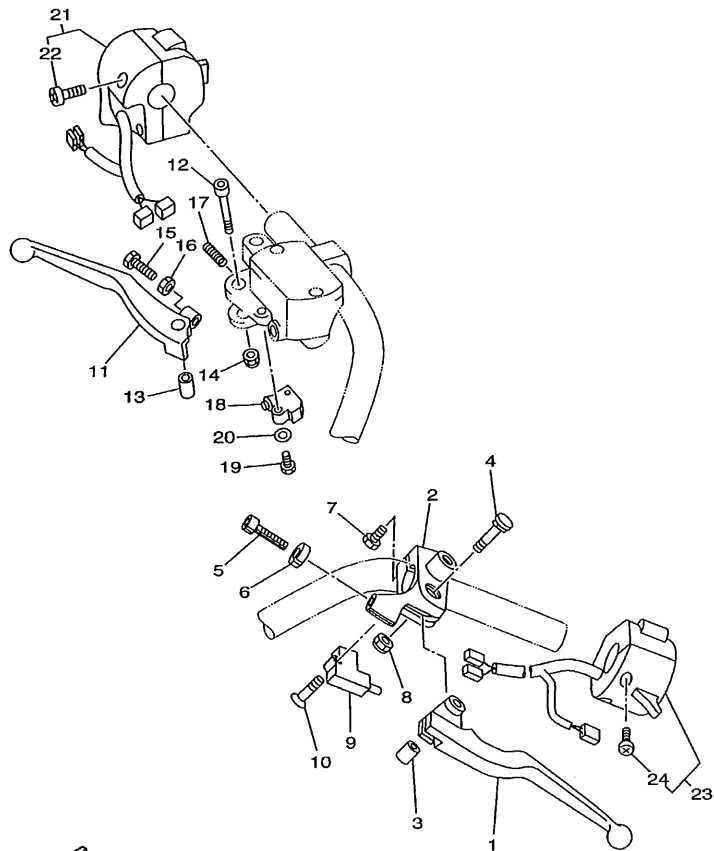

FIG. 38 INTERRUPTOR DE MANIJA. PALANCA

REF. NO.	CODIGO NO.	DESCRIPCION	5BNC	5BND	OBSERVACION
1	5BN-83912-00	PALANCA 1	1	1	
2	5BN-82911-00	SOPORTE DE LEVA 1	1	1	
3	4TR-83913-00	COLLAR DE PALANCA 1	1	1	
4	4TR-83945-00	PERNO DE PALANCA	1	1	
5	90123-08046	PERNO	1	1	
6	90179-08148	TUERCA	1	1	
7	97004-06020	PERNO	1	1	
8	95604-06100	PERNO DE PUNTAL	1	1	
9	3YX-82917-00	INTERRUPTOR	1	1	
10	98707-03020	TORNILLO DE CABEZA PLANA	1	1	
11	5BN-83922-00	PALANCA 2	1	1	
12	90110-06074	TORNILLO ALLEN	1	1	
13	36Y-83913-01	COLLAR DE PALANCA 1	1	1	
14	95607-06100	TUERCA AUTOBLOCANTE	1	1	
15	90149-06131	TORNILLO DE REGLAJE	1	1	
16	90170-06010	TUERCA	1	1	
17	90501-10312	RESORTE DE COMPRESION	1	1	
18	36Y-83980-01	INTERRUP.PARADA DELANTERO	1	1	
19	98507-04016	TORNILLO DE CABEZA CON PLANA	1	1	
20	92907-04600	ARANDELA	1	1	
21	5BN-83963-00	INTERRUPTOR DE MANIJA 3	1	1	
22	98504-05025	.TORNILLO DE CABEZA CON PLANA	2	2	
23	5BN-83972-00	INTERRUPTOR DE MANIJA 4	1	1	
24	98504-05025	.TORNILLO DE CABEZA CON PLANA	2	2	

5BN1100-8380