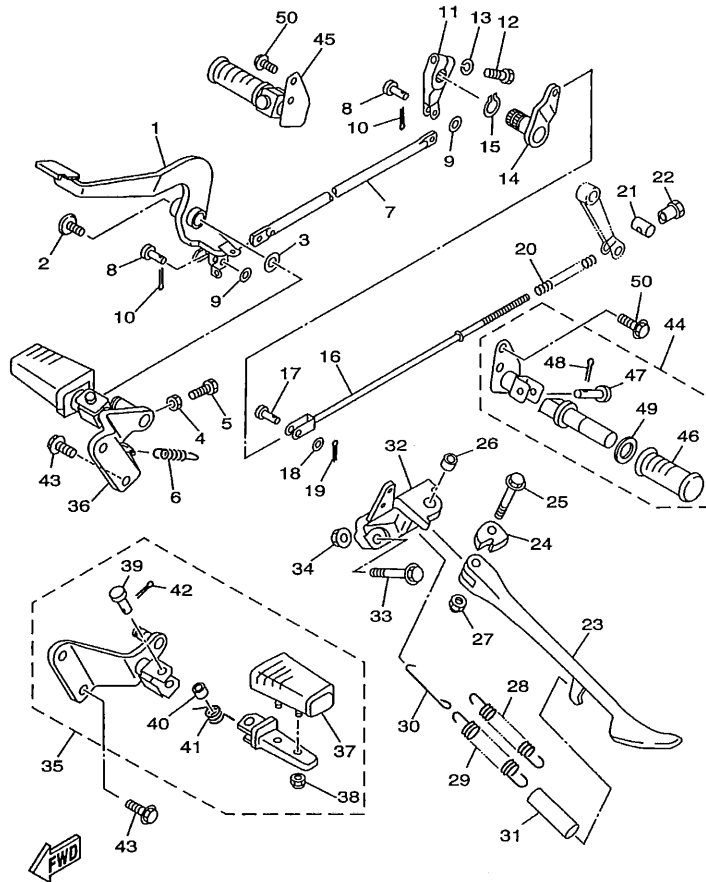

FIG. 32 SOPORTE. APOYAPIE

4VR1300-7322

REF. NO.	CODIGO NO.	DESCRIPCION	SBNC	SBND	OBSERVACION
1	4VR-27211-01	PEDAL DE FRENO	1	1	
2	90110-06249	TORNILLO ALLEN	1	1	
3	90206-14086	ARANDELA ONDULADA	1	1	
4	95307-06700	TUERCA	1	1	
5	90101-06534	TORNILLO	1	1	
6	90506-20369	RESORTE DE TENSION	1	1	
7	4TR-27247-00	COJIN DE FRENO	1	1	
8	90240-06108	PASADOR CON HOYO	2	2	
9	90201-062P7	ARANDELA PLANA	2	2	
10	91401-20012	PASADOR DE CHAVETA	2	2	
11	4TR-27243-00	BUJE, PEDAL DEL FRENO	1	1	
12	90109-06468	PERNO	1	1	
13	92907-06100	ARANDELA	1	1	
14	4TR-27212-00	EJE DE PEDAL DE FRENO	1	1	
15	99009-19400	PRESILLA REDONDA	1	1	
16	4TR-27231-00	VARILLA DE FRENO	1	1	
17	90240-06108	PASADOR CON HOYO	1	1	
18	90201-062P7	ARANDELA PLANA	1	1	
19	91401-20012	PASADOR DE CHAVETA	1	1	
20	90501-10245	RESORTE DE COMPRESION	1	1	
21	90249-12008	PASADOR	1	1	
22	90179-06411	TUERCA	1	1	
23	4KU-27311-11	PUNTAL LATERAL	1	1	
24	4VR-27322-00	ARANDELA	1	1	
25	90105-102A6	TORNILLO CON ARANDELA	1	1	
26	90387-1003G	CASQUILLO CON VALONA	1	1	
27	95607-10200	TUERCA DE AUTO-CIERRE	1	1