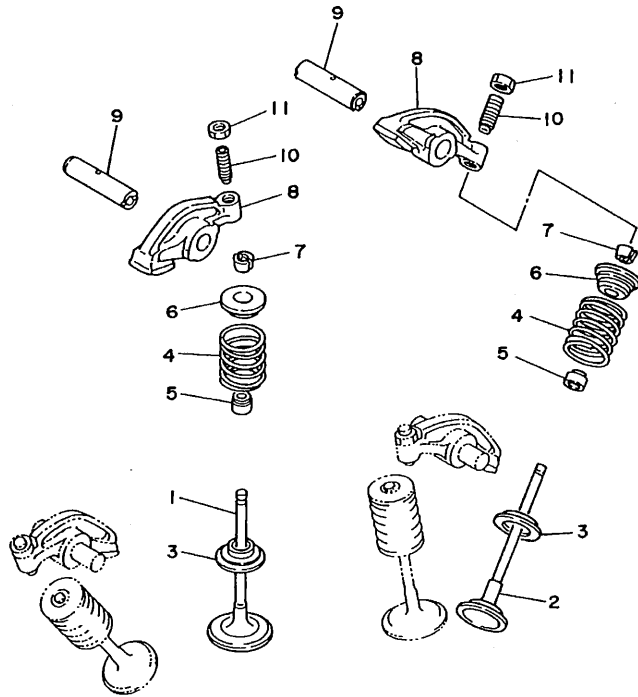

FIG. 4 VALVULA

REF. NO.	CODIGO NO.	DESCRIPCION	SENC	SEND	OBSERVACION
1	4VR-12111-00	VALVULA DE ADMISION	2	2	
2	4VR-12121-00	VALVULA DE ESCAPE	2	2	
3	3Y1-12116-00	ASIENTO RESORTE DE VALVULA	4	4	
4	3Y1-12114-01	RESORTE VALVULA EXTERIOR	4	4	
5	1J7-12119-01	SELLO DE ACEITE VALVULA	4	4	
6	3Y1-12117-01	RETEN RESORTE DE VALVULA	4	4	
7	1J7-12118-00	SEGURO DE VALVULA	8	8	
8	22U-12151-00	BRAZO DE BALANCIN DE VALVULA	4	4	
9	22U-12156-01	EJE DE BALANCIN	4	4	
10	22U-12159-00	TORNILLO DE AJUSTE DE VALVULA	4	4	
11	90170-06128	TUERCA	4	4	

4TR1010-6040

B6