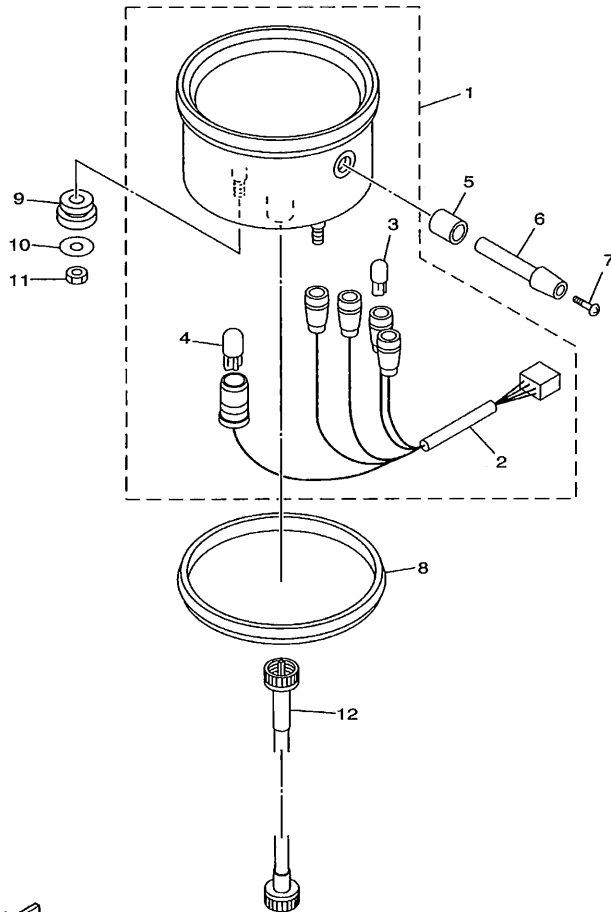

FIG. 34 LUZ DE DESTELLADOR

SBN1100-8342

REF. NO.	CODIGO NO.	DESCRIPCION	SBNC	SBND	OBSERVACION
1	2EN-83310-00	DESTELLADOR DE LUZ DELANT.	2	2	
2	2AE-83311-00	.BOMBILLA DE DESTELLADOR	1	1	
3	42X-83312-00	.LENTE DE DESTELLADOR	1	1	
4	42X-83313-00	.EMPAQUE DE LENTE DESTELLADOR	1	1	
5	42X-83363-00	.LENTES	1	1	
6	57M-83358-00	.TORNILLO ESPECIAL	2	2	
7	95024-06030	PERNO, DE BRIDA	2	2	
8	95704-06500	TUERCA DE BRIDA	2	2	
9	5BN-2317V-00	APOYO 8	1	1	
10	91314-08016	PERNO	2	2	
11	4NK-23122-00	CUBIERTA EXTERIOR 1	1	1	
12	4NK-83321-00	AMORTIGUADOR DE DESTELLADOR 1	2	2	
13	4NK-83345-00	TAPON CIEGO	1	1	
14	2EN-83330-00	DESTELLADOR DE LUZ TRAS.COMPL.	2	2	
15	2AE-83311-00	.BOMBILLA DE DESTELLADOR	1	1	
16	2AE-83312-00	.LENTE DE DESTELLADOR	1	1	
17	42X-83313-00	.EMPAQUE DE LENTE DESTELLADOR	1	1	
18	42X-83363-00	.LENTES	1	1	
19	57M-83358-00	.TORNILLO ESPECIAL	2	2	
20	95024-06030	PERNO, DE BRIDA	2	2	
21	95704-06500	TUERCA DE BRIDA	2	2	